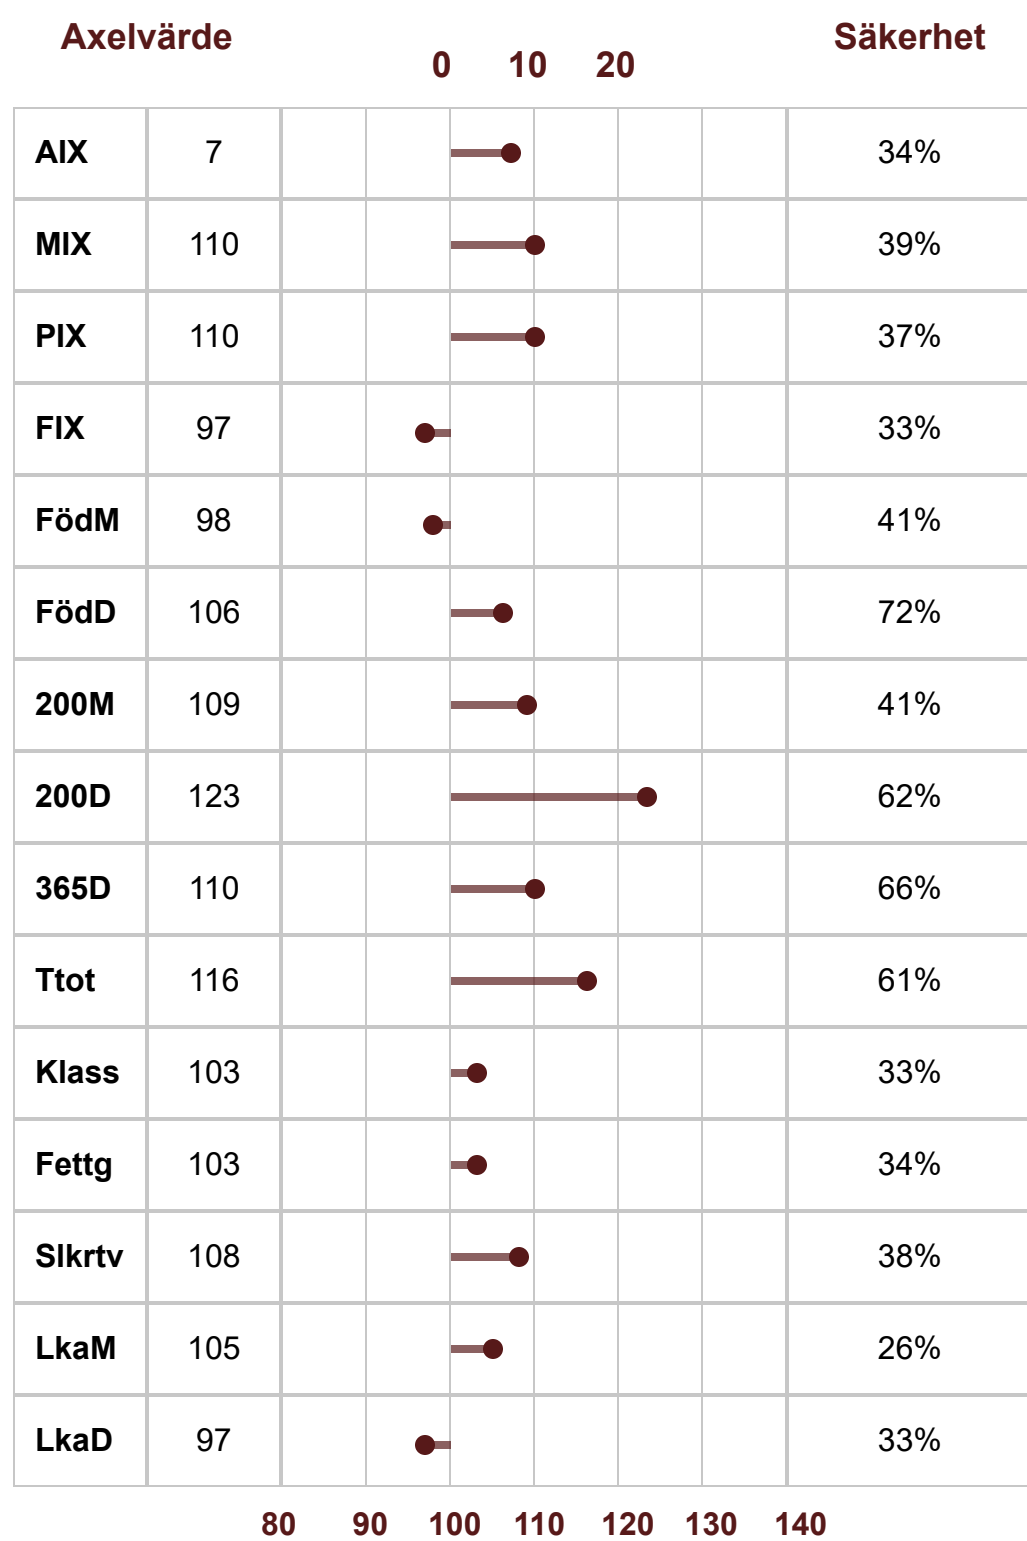

Charolais

P-Tal: 107

K.nr: 80

2584 SHOWMAN AV EKERÖD

Född: 2021-02-16

2584 SHOWMAN AV EKERÖD

Fader Piggale av Ekeröd P-105 är kanske inte lika känd som en annan Joker av Dillerud son Orvar av Rosendal P-119, Piggale valdes tidigt i draften till att komma hem och verka i den egna besättningen på Ekeröd utan att passera auktion. VB Lynch av Sonarp T-107 är Mf och det är han även till Rollo av Askome i år. Lynch har även förmånen att ha en son till auktion i år, Sinatra av Tranberga. Mmf Artisto av Ekeröd ET är halvbror med den välkända Van Buster av Strömsnäs ET på modernet.

P-Tal	107	Klövstatus	9(S)
T-tal	106	Testikelmått	38
Tillväxt g/dag	1857	Korshöjd	138
Födelsevikt	53	RP1	F
200D	364	PA	F
365D	669	BH2	F
Hornstatus	Pp, S	HY	F
Marmorering	2,4 (-0,4)	DD	F
Fettdjup	0,4 (-0,1)	MD	
Muskeldjup	8,1 (0,1)		

	Linjär exteriör	Poäng	Optimum		
Bogbredd	6	7		KROPP 83	HELHET 82
Bröstdjup	6	7			
Överlinje	7	7			
Korslutning	5	5			
Korslängd	4	9			
Korsbredd	7	8			
Storlek	8.0	8			
Harmoni	5	9			
Ryggbredd	6	8	MUSKLER 82		
Ländbredd	7	8			
Ryggmuskellängd	4	9			
Lårbredd	7	8			
Innerlår	7	8	BEN 82		
Lårdjup	5	9			
Lårfyllnad	7	8			
Hasvinkel	4	5			
Kotvinkel	4	5			
Ben bakifrån	5	8			
Frambensställning	7	8			
Skelettgrovlek	5	5			
Rörelser	6	9			